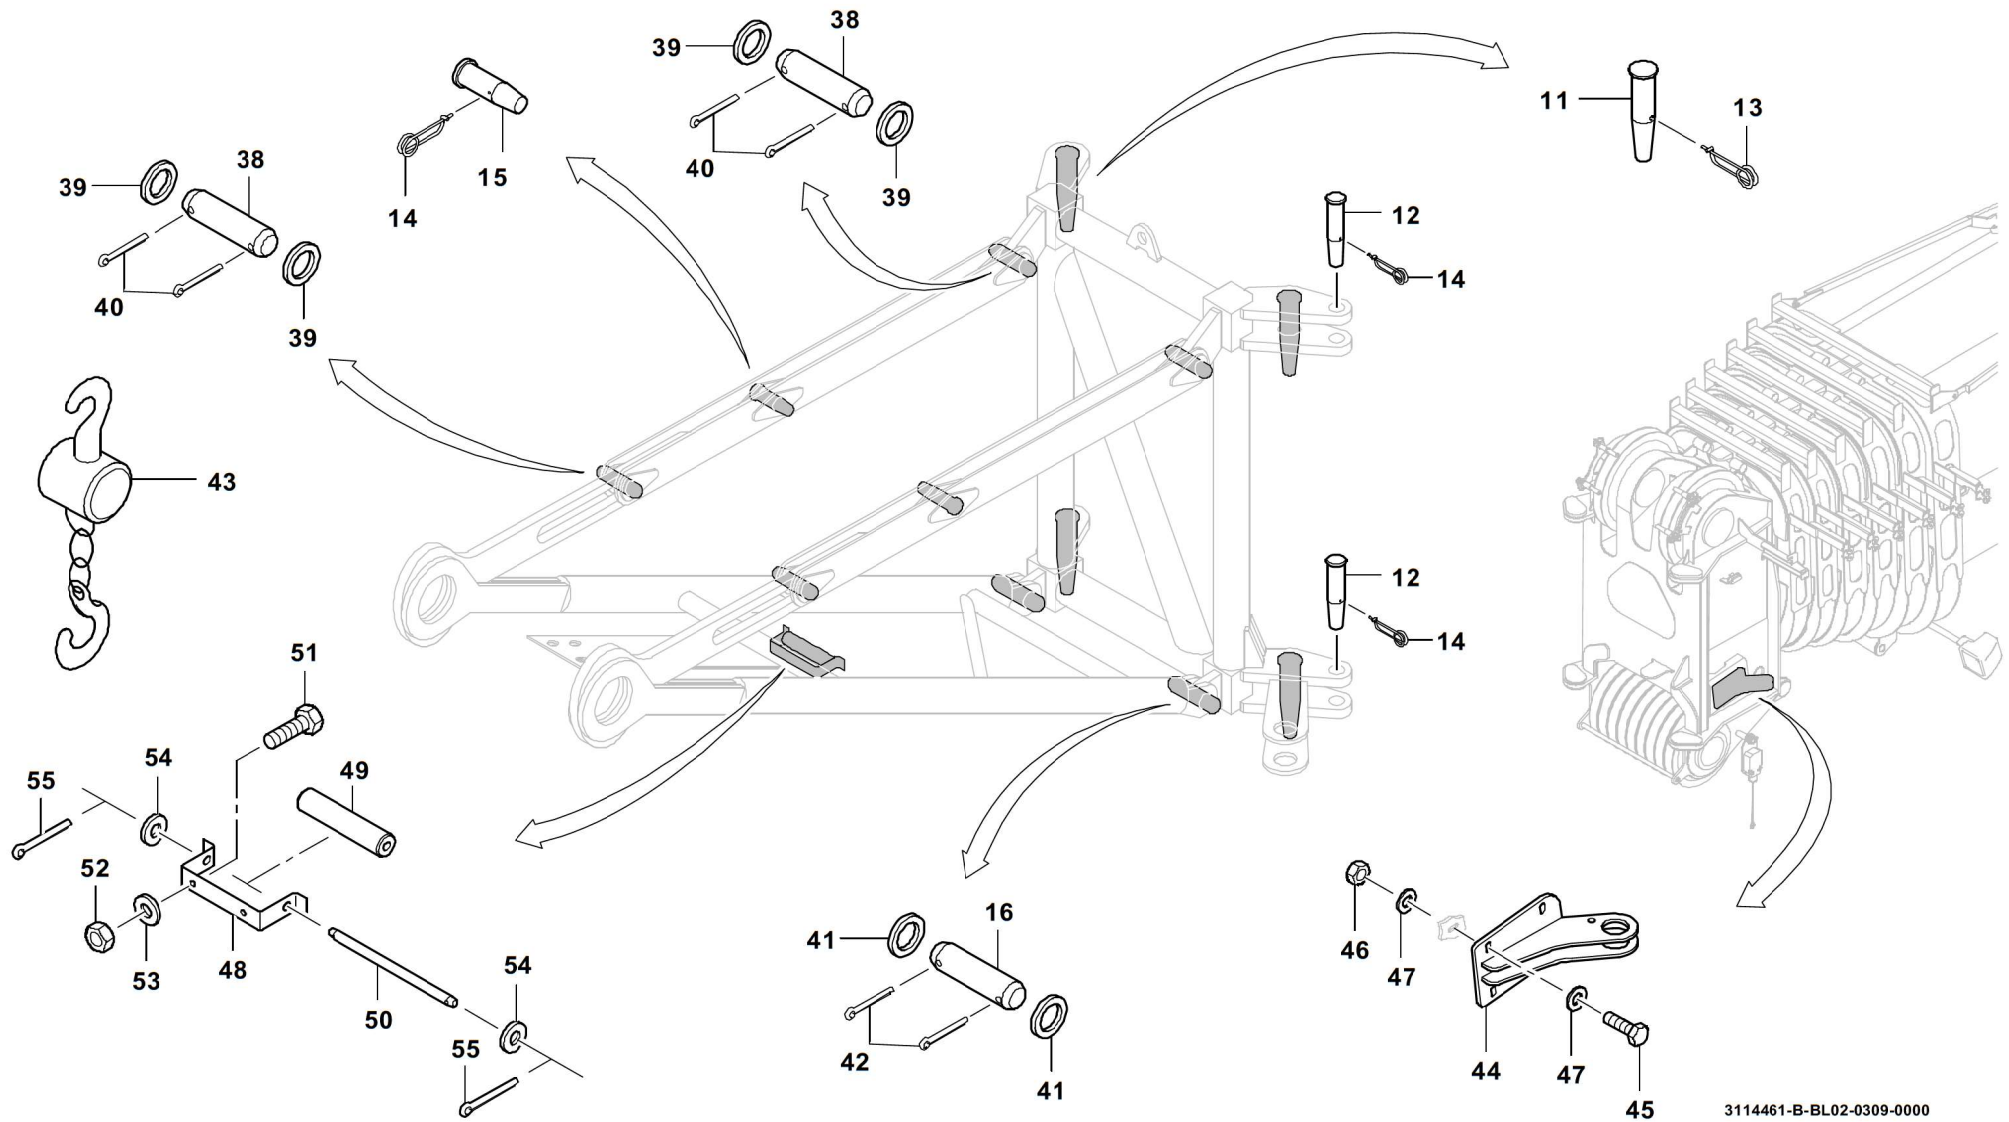

GROVE

EINBAUTEILE SCHWERLASTSPITZE 2M
JIB COMPONENT PARTS 2M

BILDTAFEL
PICTORIAL DISPLAY

GMK 5220
BE 710
G 173

03.09

3114461-ETL B

1/2

3114461-B-BL01-0309-0000

GROVE

EINBAUTEILE SCHWERLASTSPITZE 2M
JIB COMPONENT PARTS 2M

BILDTADEL
PICTORIAL DISPLAY

GMK 5220
BE 710
G 173

03.09

3114461-ETL B

2/2

3114461-B-BL02-0309-0000