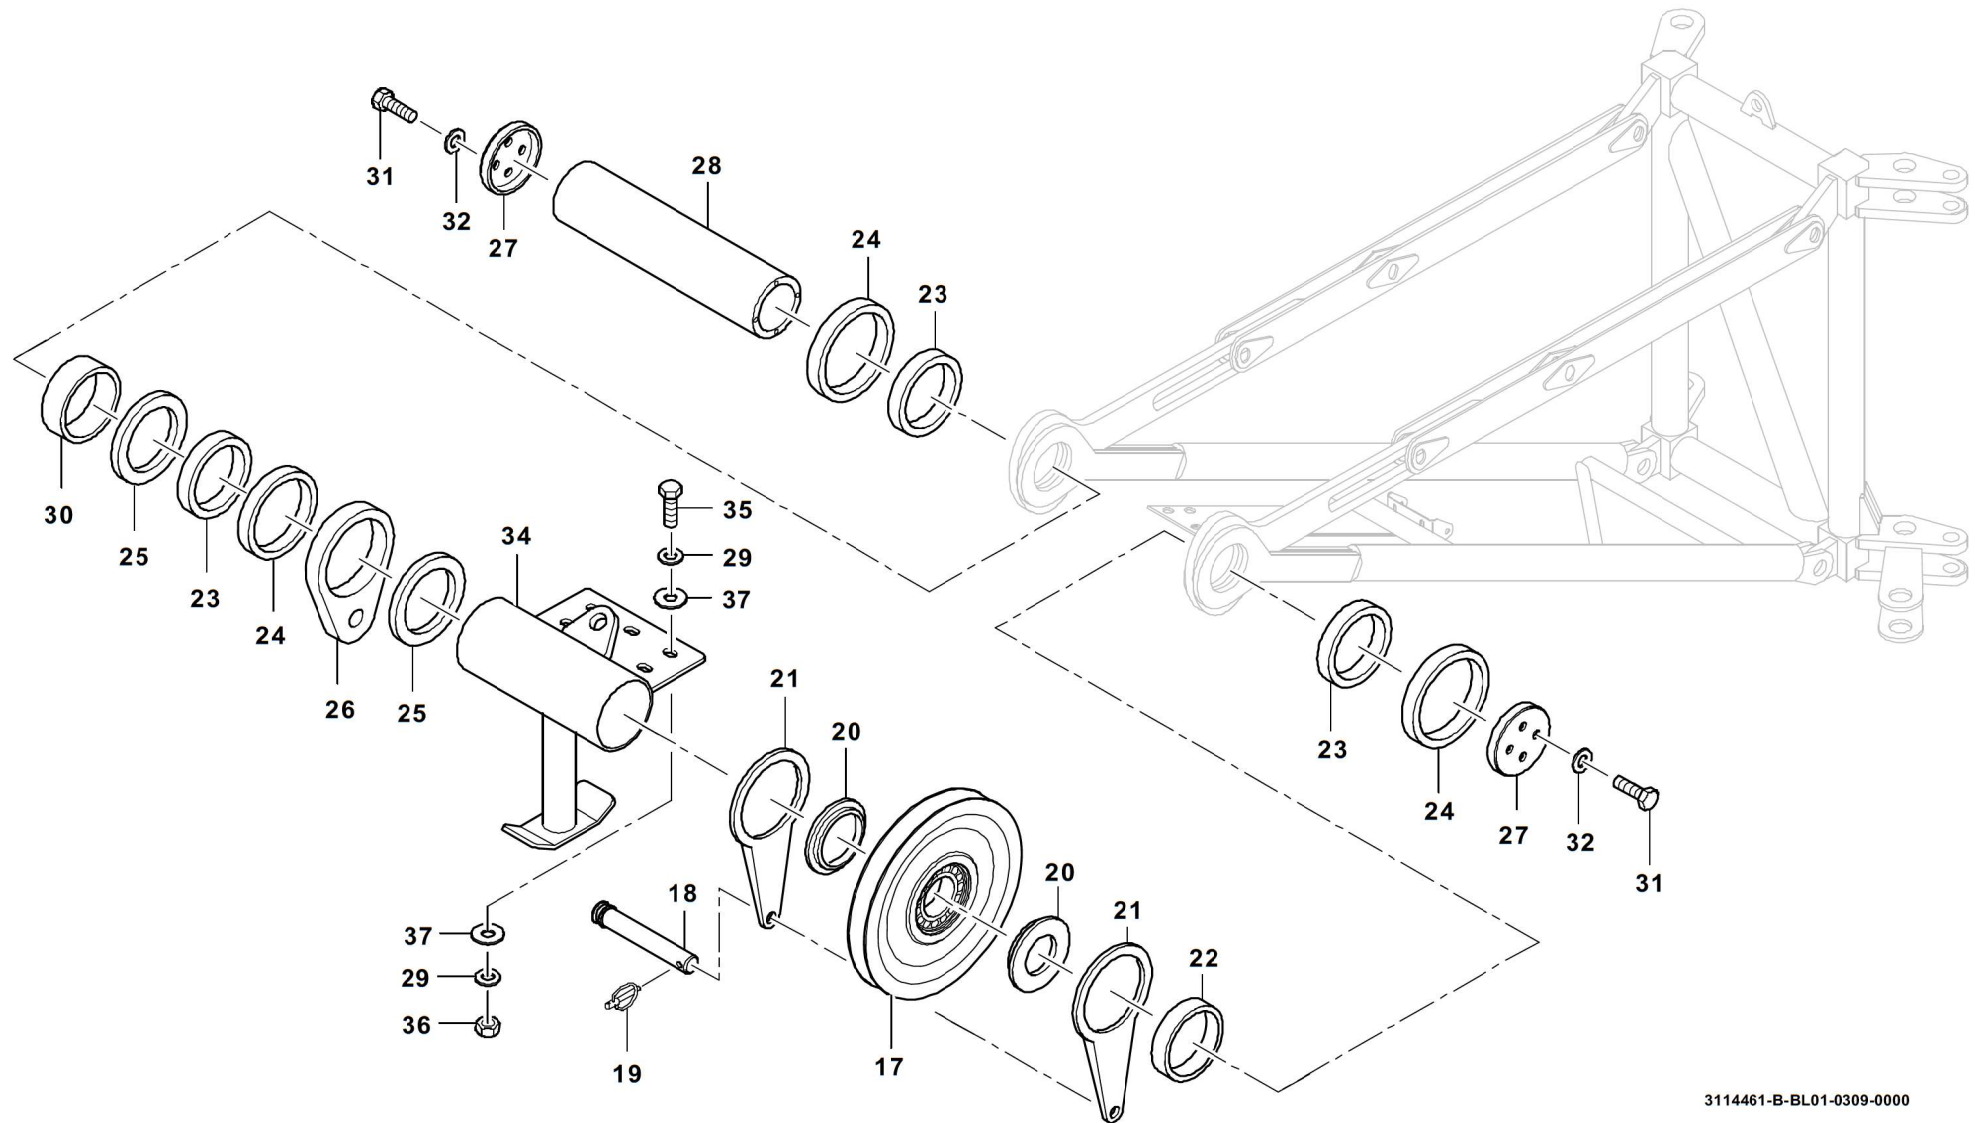

GROVE

EINBAUTEILE SCHWERLASTSPITZE 2M
JIB COMPONENT PARTS 2M

BILDTAFEL
PICTORIAL DISPLAY

GMK 5220
BE 710
G 173

03.09

3114461-ETL B

1/2

3114461-B-BL01-0309-0000

GROVE

EINBAUTEILE SCHWERLASTSPITZE 2M
JIB COMPONENT PARTS 2M

BILDTADEL
PICTORIAL DISPLAY

GMK 5220
BE 710
G 173

03.09

3114461-ETL B

2/2

3114461-B-BL02-0309-0000